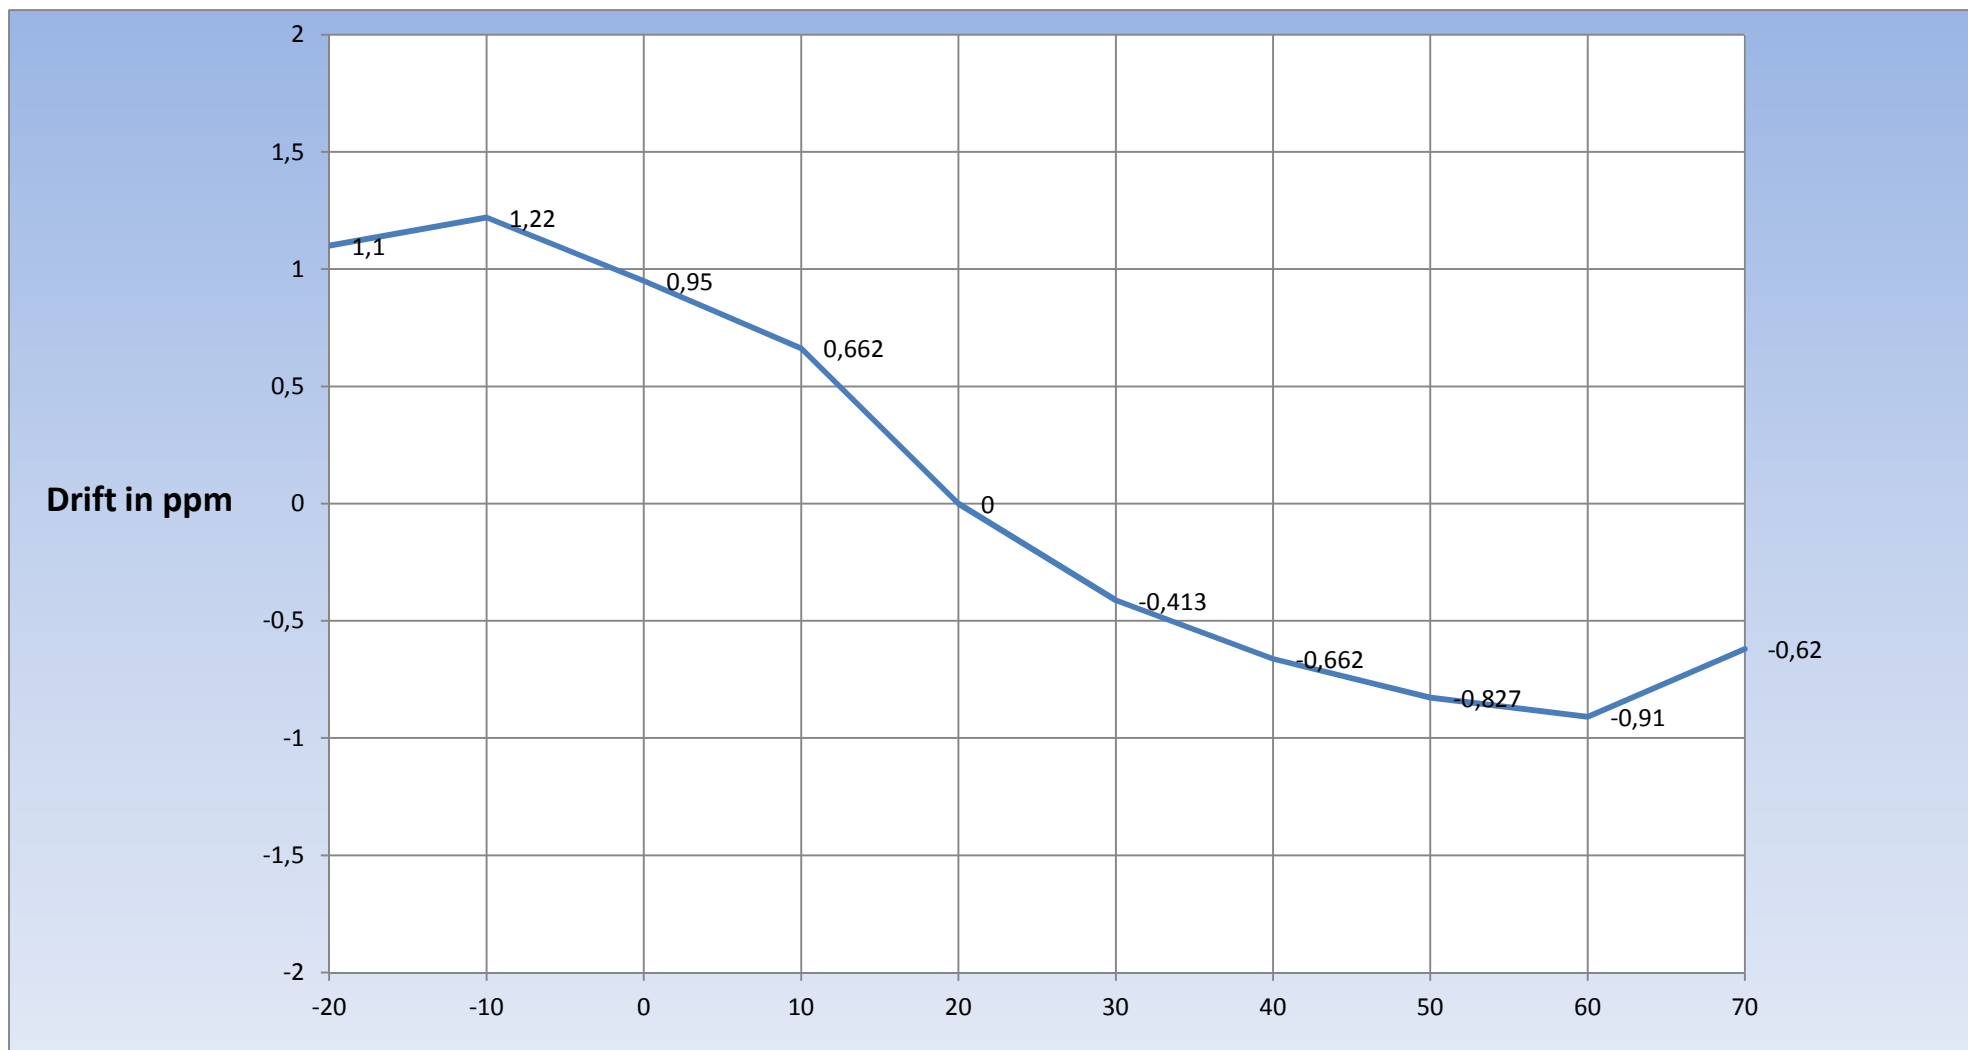

QuartzCom TX3-801SS

Ambient Temp.