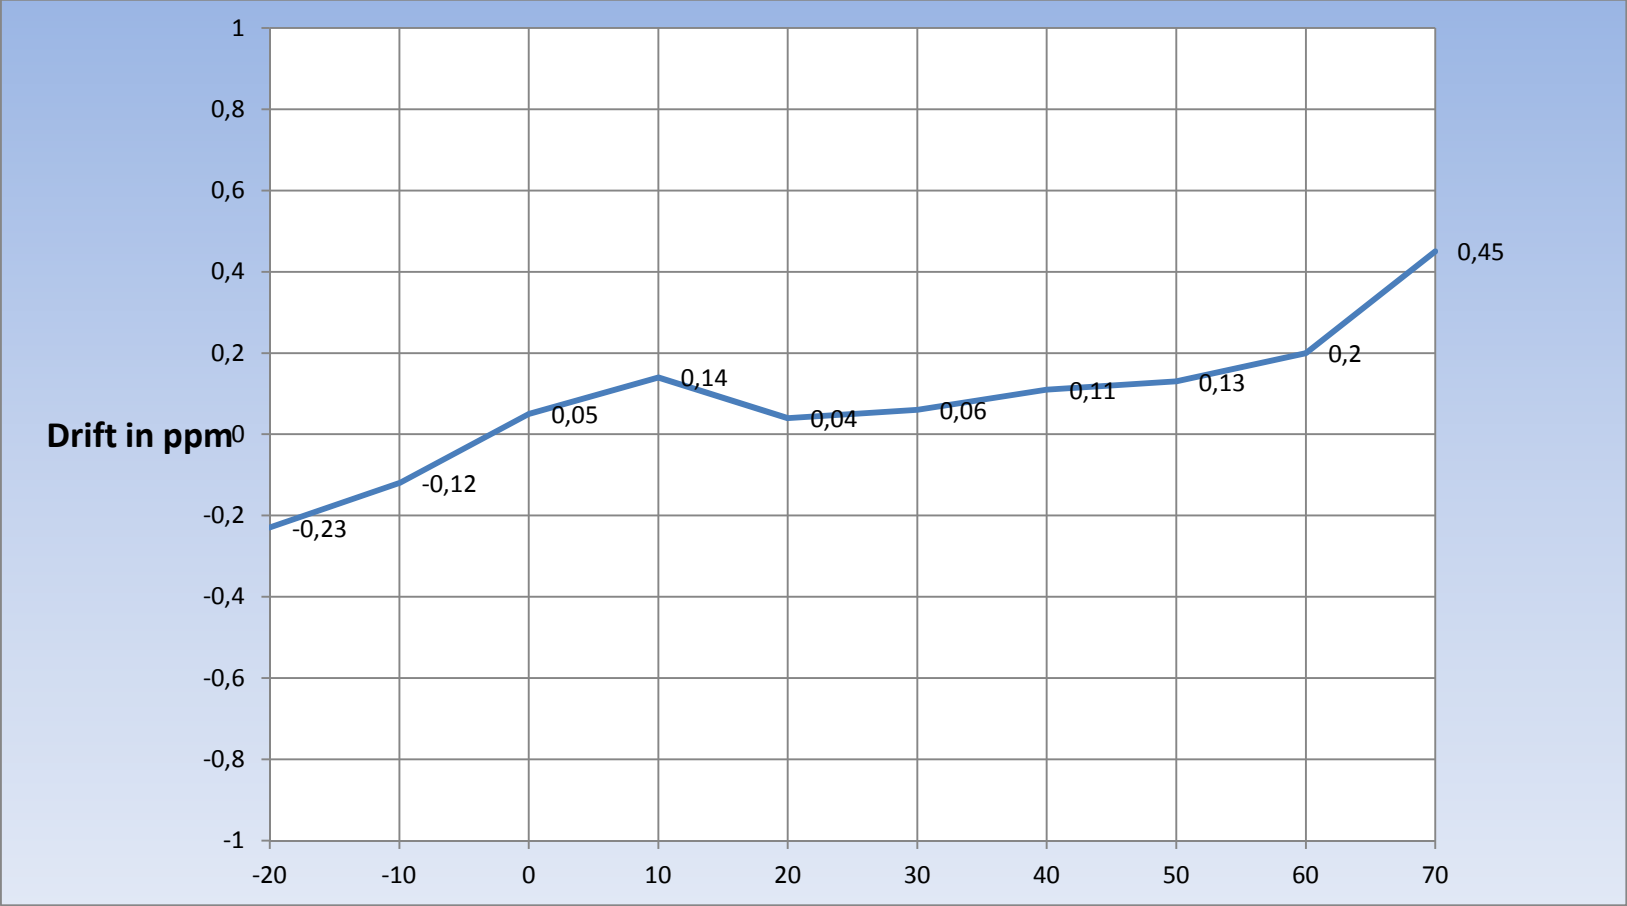

TCXO 0,5ppm FOX 801BELF or Taitien TCETBDSANF upon Availability

FOX801BELF

Ambient Temp.

TCXO 0,5ppm FOX 801BELF or Taitien TCETBDSANF upon Availability

Taitien TCETBDSANF

Ambient Temp.