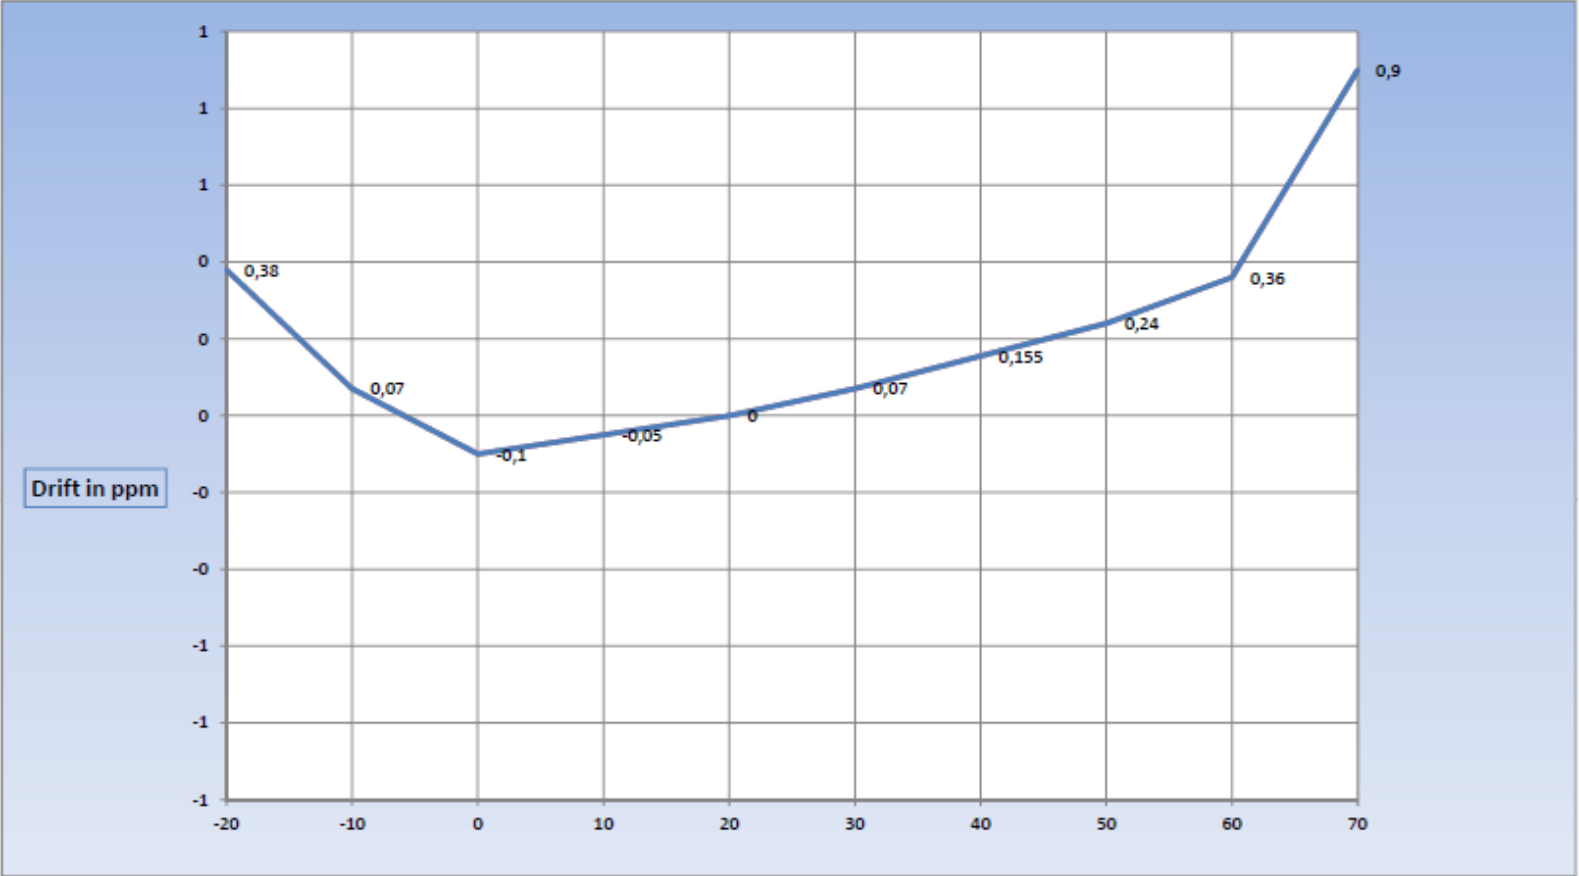

TCXO 0,5ppm FOX 801BELF or Taitien TCETBDSANF upon Availability

FOX801BELF

Ambient Temp.

TCXO 0,5ppm FOX 801BELF or Taitien TCETBDSANF upon Availability

Taitien TCETBDSANF

Ambient Temp.